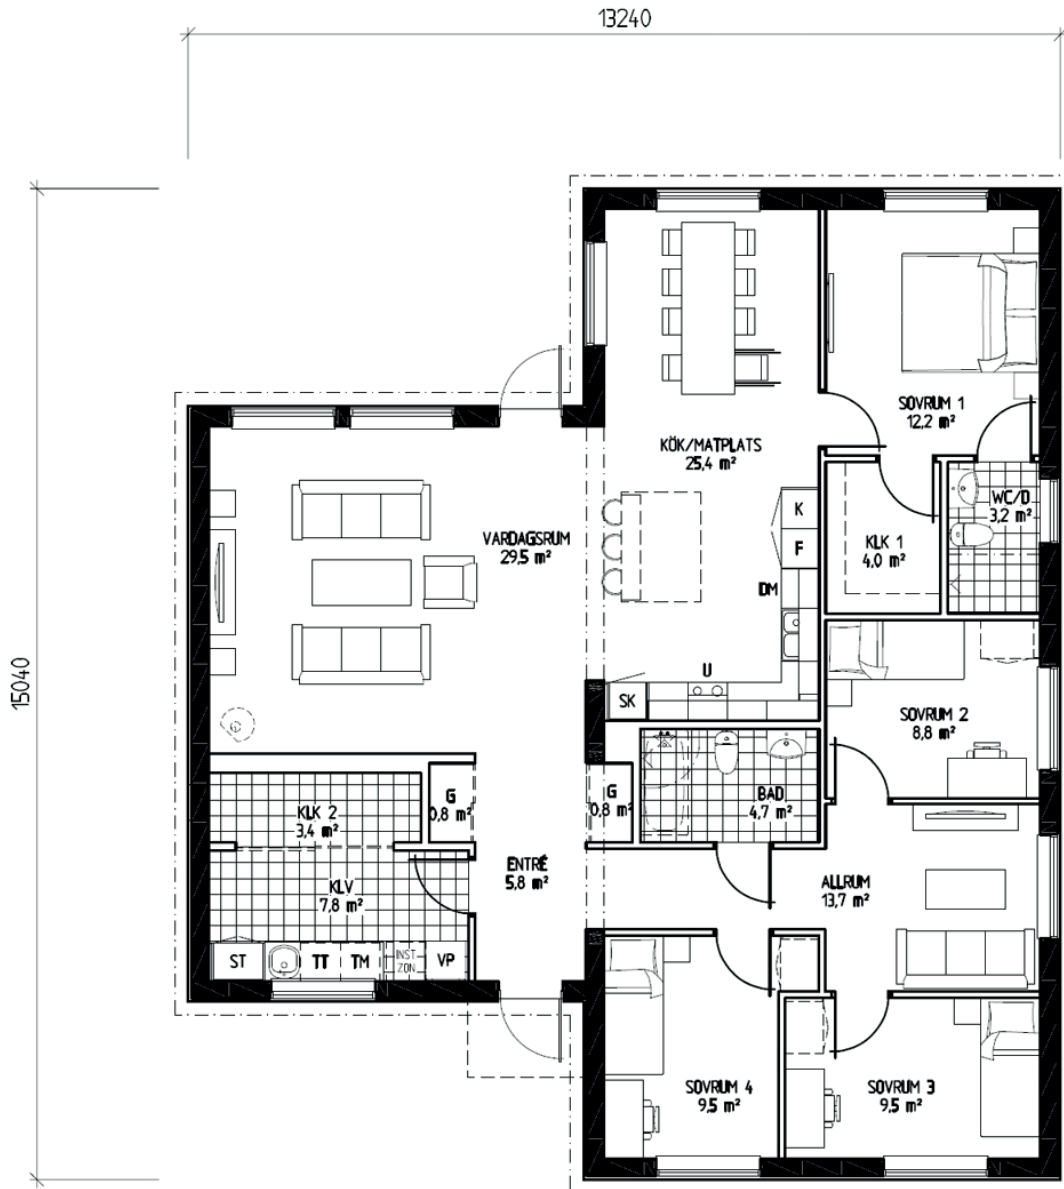

# LB Start 146

1-plan • BOA 146,1 m<sup>2</sup> • BYA 163,1 m<sup>2</sup> • Antal rum 6 • Byggnadshöjd 3,5 m  
Taklutning 27° och 34° • Nockhöjd 6 m

Illustrationerna visar även tillval

## Social och öppen planlösning

Med Start 146 erbjuds ett vinkelhus som kan placeras på de flesta tomterna. Köket är husets hjärta och den öppna ytan mellan vardagsrummet, köket och matplatsen bjuder in till social samvaro. Huset har även en sovrumsdel med tre sovrum och ett separat allrum medan det större sovrummet ligger avskilt i anslutning till matplatsen. Ett hus som passar de flesta familjekonstellationerna.

FASAD MOT ENTRÉ

FASAD MOT VÄNSTER

FASAD MOT BAKSIDA

FASAD MOT HÖGER

# LB Start 146