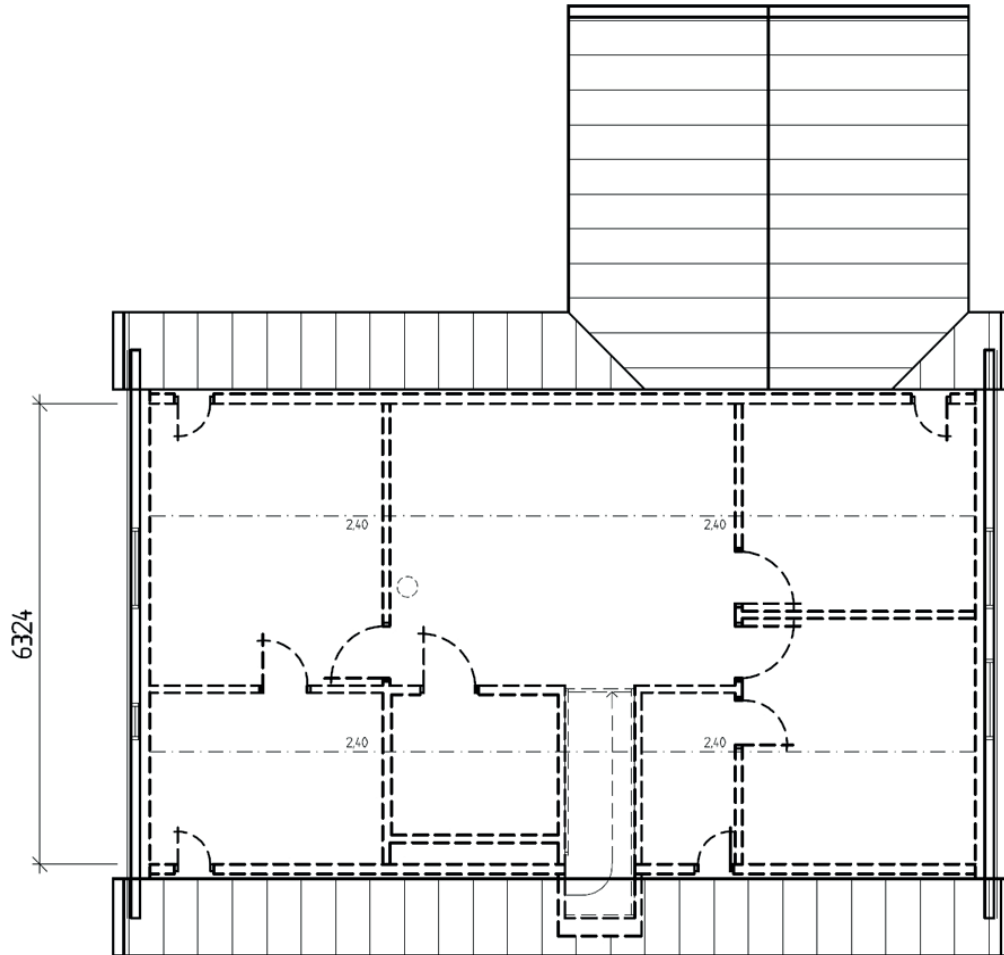

LB Start 171

OINREDD
ÖVERVÅNING