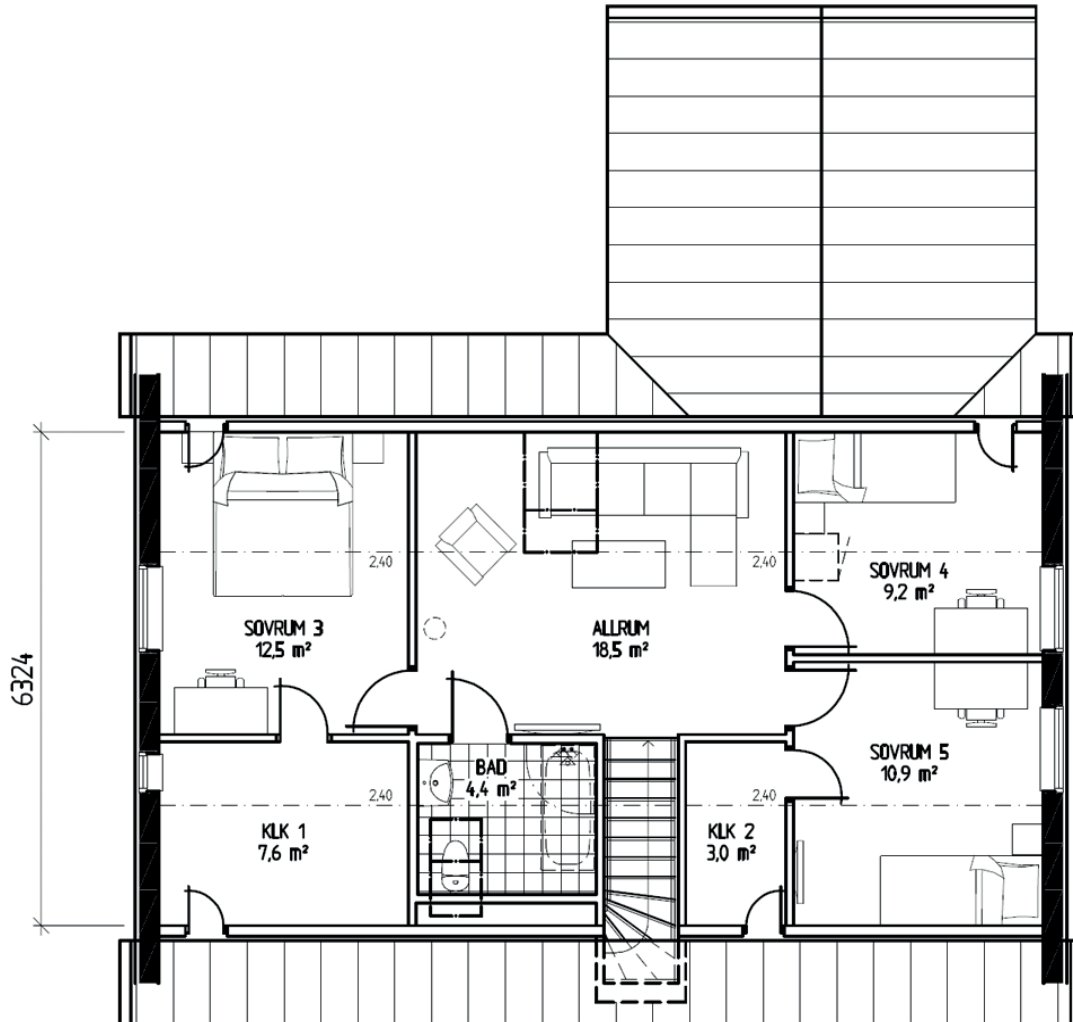

LB Start 171