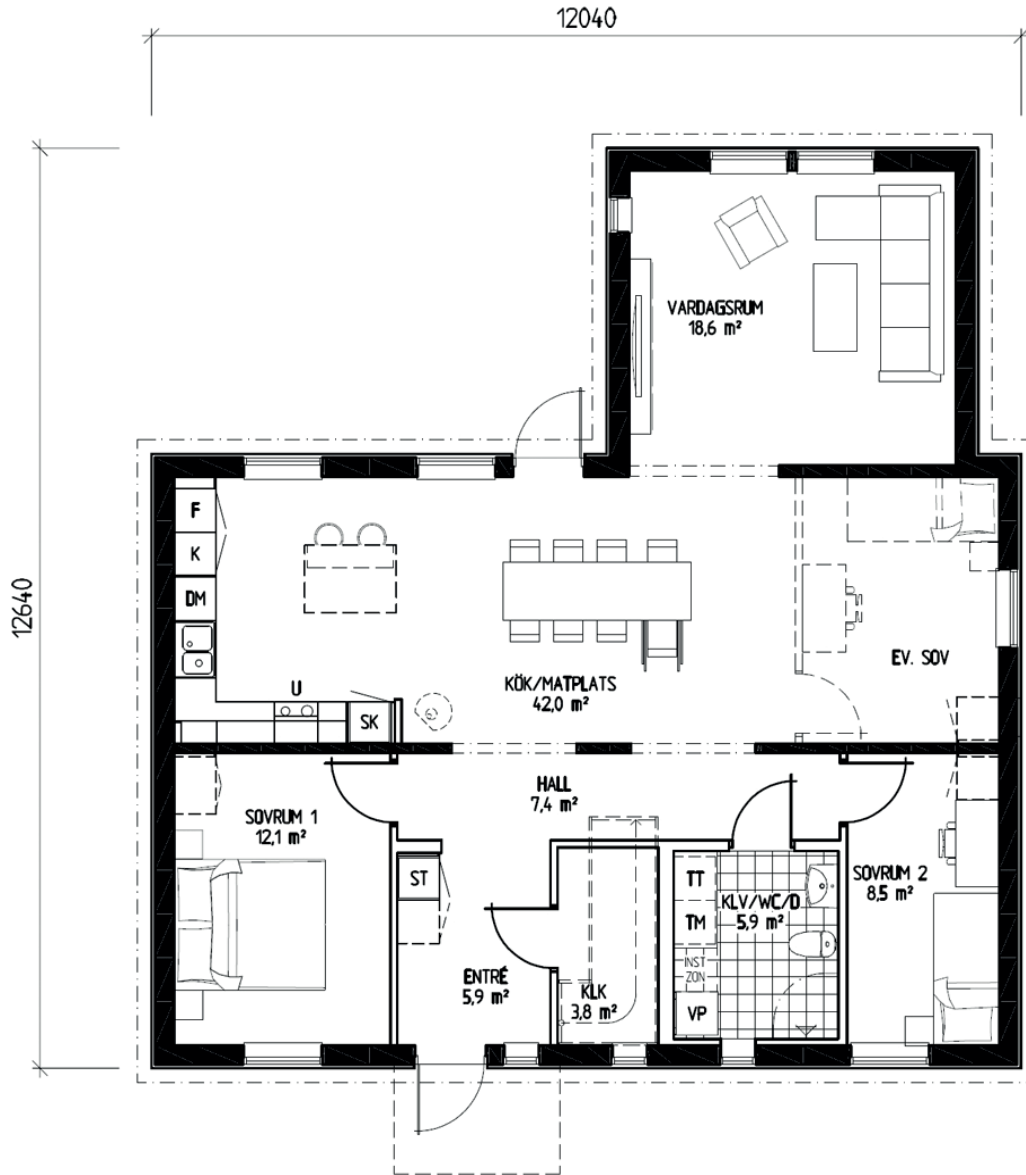

LB Start 171