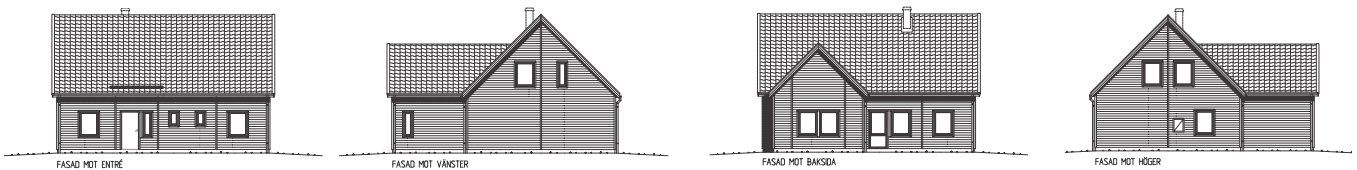

# LB Start 171

1,5-plan • BOA 171 m<sup>2</sup> • BYA 123,2 m<sup>2</sup> • Antal rum 8-9 • Byggnadshöjd 3,6 m  
Taklutning 45° • Nockhöjd 7,8 m

Illustrationerna visar även tillval

## Ljust vinkelhus med härliga sällskapsytor

Med Start 171 erbjuds ett ljust vinkelhus med möjlighet att låta huset växa med familjen. Entréplan har en öppen planlösning mellan kök och matplats samt vardagsrum i vinkel med möjlighet till ryggåstak. Totalt kan huset erbjuda sex sovrum och mycket bra förvaringsmöjligheter. Detta är en favorit hos den större familjen. Du kan välja att köpa huset med inredd eller oinredd övervåning beroende av vad som passar dina behov.