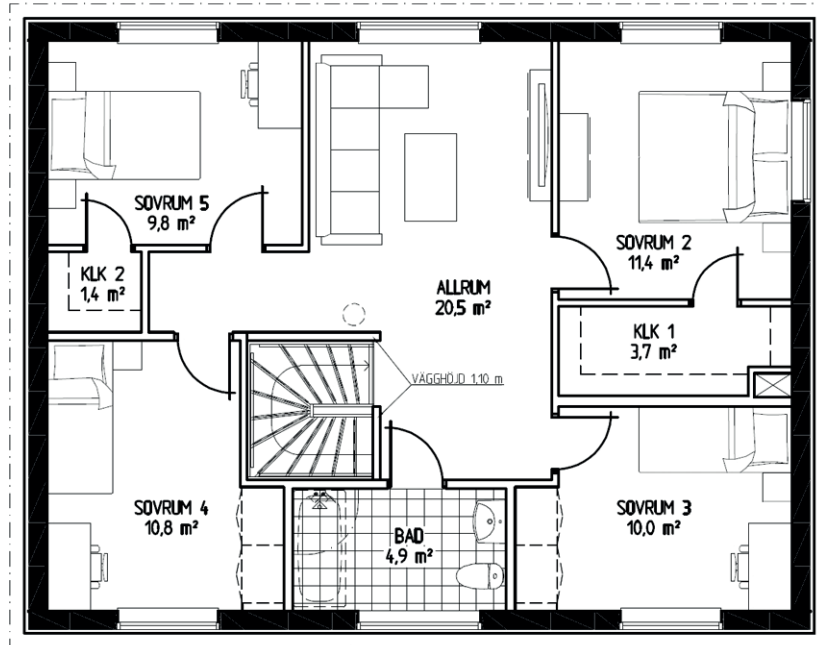

LB Start 160