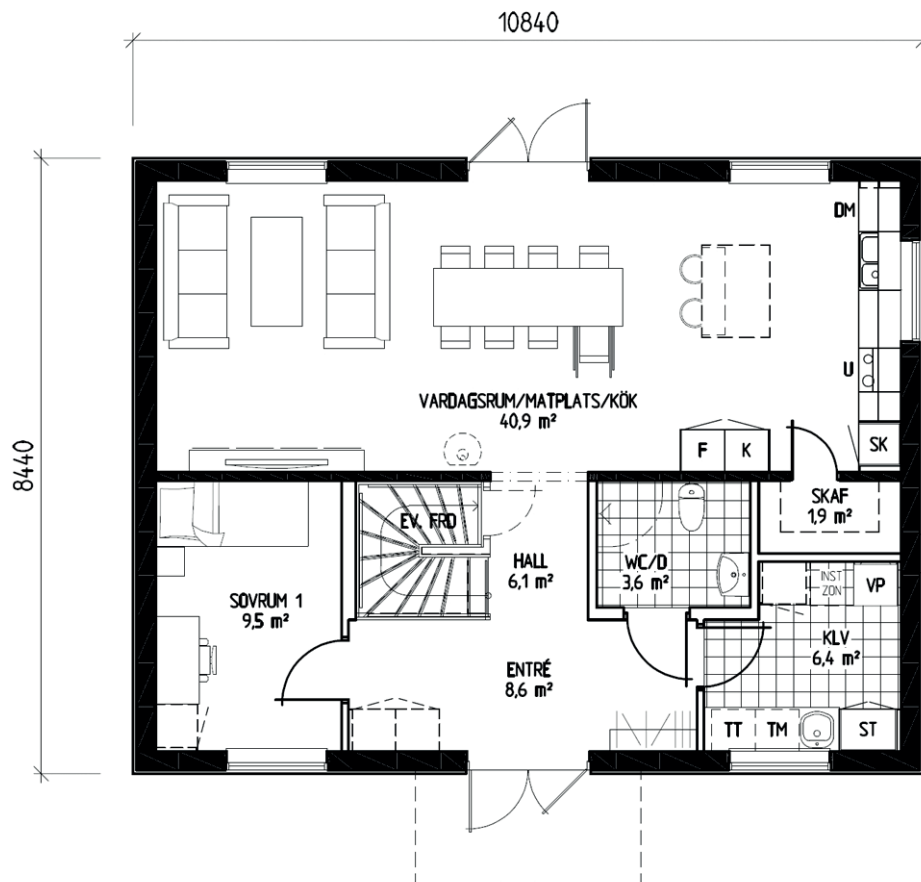

LB Start 160